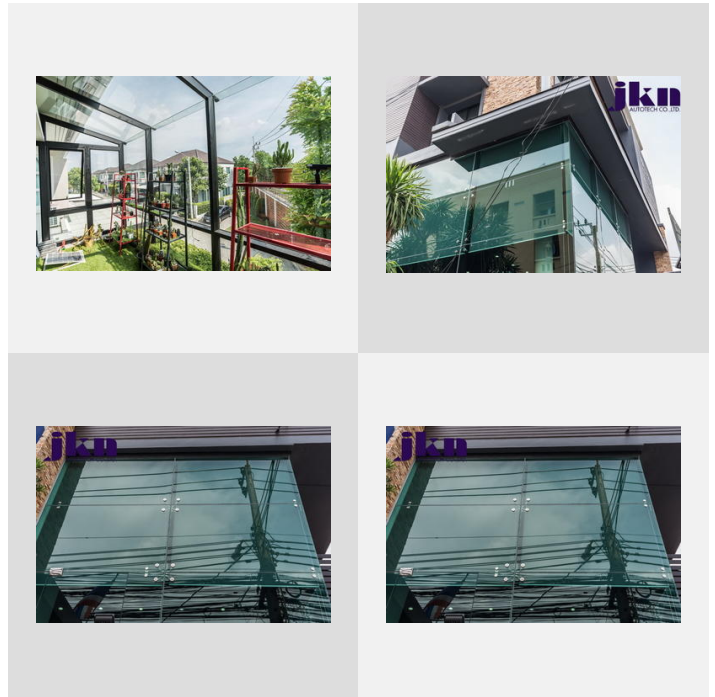

ราวบันไดกระจก

Description

ราวบันไดกระจก ติดตั้งโดยทีมช่างคุณภาพบริษัทJKN Autotech

โทรหาเราตอนนี้ [084-155-9469](tel:084-155-9469)

งานแผงกระจก Curtain wall

Description

ชุดแผงกระจกCurtain Wall วัสดุคุณภาพ ติดตั้งโดยทีมงานมืออาชีพจาก บริษัทJKN Autotech

โทรหาเราตอนนี้ [084-155-9469](tel:084-155-9469)