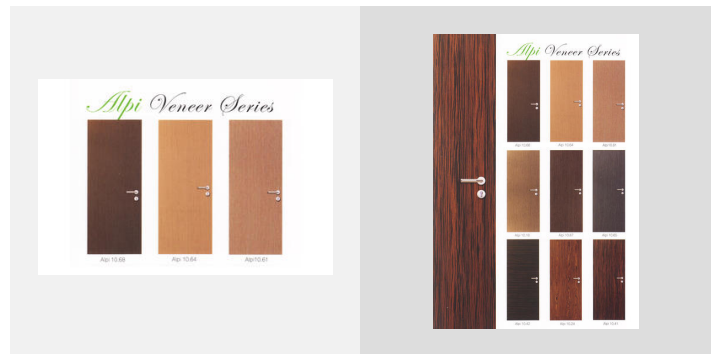

ประตู Linea Smooth

รหัสสินค้า.....	Linea 01
รหัสสินค้า.....	Linea 02
รหัสสินค้า.....	Linea 03
รหัสสินค้า.....	Linea 04
รหัสสินค้า.....	Linea 05
รหัสสินค้า.....	Linea 06
รหัสสินค้า.....	Linea 07
รหัสสินค้า.....	Linea 08

Description

ติดต่อสอบถามเพิ่มเติม

โทร.02-987 9864-8, [081-866 5775](tel:081-866-5775), [081-207 6162](tel:081-207-6162), [081-373 2411](tel:081-373-2411) และ [095-950 5775](tel:095-950-5775)

Email: thirasakpog@gmail.com

เปิดให้บริการวันจันทร์-เสาร์: เวลา 8:30-17:00 น.

ประตู Alpi Veneer

รหัสสินค้า.....	Alpi 10.16
รหัสสินค้า.....	Alpi 10.24
รหัสสินค้า.....	Alpi 10.41
รหัสสินค้า.....	Alpi 10.42
รหัสสินค้า.....	Alpi 10.61
รหัสสินค้า.....	Alpi 10.64
รหัสสินค้า.....	Alpi 10.65
รหัสสินค้า.....	Alpi 10.67
รหัสสินค้า.....	Alpi 10.68

Description

ติดต่อสอบถามเพิ่มเติม

โทร.02-987 9864-8, [081-866 5775](tel:081-866-5775), [081-207 6162](tel:081-207-6162), [081-373 2411](tel:081-373-2411) และ [095-950 5775](tel:095-950-5775)

Email: thirasakpog@gmail.com

เปิดให้บริการวันจันทร์-เสาร์: เวลา 8:30-17:00 น.

ประตู Elegance Veneer

รหัสสินค้า.....	ELEGANCE 01
รหัสสินค้า.....	ELEGANCE 02
รหัสสินค้า.....	ELEGANCE 03
รหัสสินค้า.....	ELEGANCE 04
รหัสสินค้า.....	ELEGANCE 05
รหัสสินค้า.....	ELEGANCE 06
รหัสสินค้า.....	ELEGANCE 06/1
รหัสสินค้า.....	ELEGANCE 07

Description

ติดต่อสอบถามเพิ่มเติม

โทร.02-987 9864-8, [081-866 5775](tel:081-866-5775), [081-207 6162](tel:081-207-6162), [081-373 2411](tel:081-373-2411) และ [095-950 5775](tel:095-950-5775)

Email: thirasakpog@gmail.com

เปิดให้บริการวันจันทร์-เสาร์: เวลา 8:30-17:00 น.