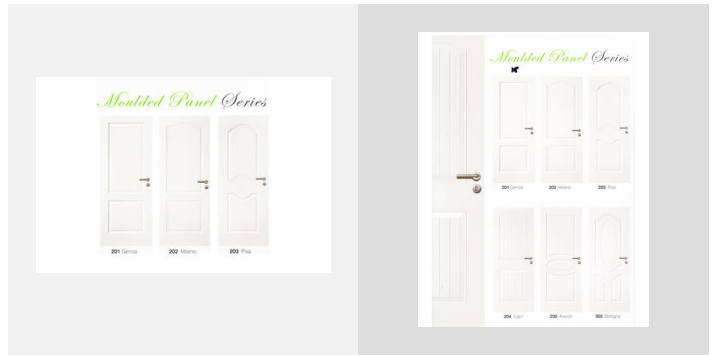

ประตู Moulded Panel

รหัสสินค้า.....	201 Genoa
รหัสสินค้า.....	202 Milano
รหัสสินค้า.....	203 Pisa
รหัสสินค้า.....	204 Capri
รหัสสินค้า.....	205 Arezzo
รหัสสินค้า.....	303 Bologna
รหัสสินค้า.....	401 Como
รหัสสินค้า.....	402 Venice
รหัสสินค้า.....	403 Florence
รหัสสินค้า.....	404 Parma
รหัสสินค้า.....	502 Remini
รหัสสินค้า.....	601 Roma

Description

ติดต่อสอบถามเพิ่มเติม

โทร.02-987 9864-8, [081-866 5775](tel:081-866-5775), [081-207 6162](tel:081-207-6162), [081-373 2411](tel:081-373-2411) และ [095-950 5775](tel:095-950-5775)

Email: thirasakpog@gmail.com

เปิดให้บริการวันจันทร์-เสาร์: เวลา 8:30-17:00 น.