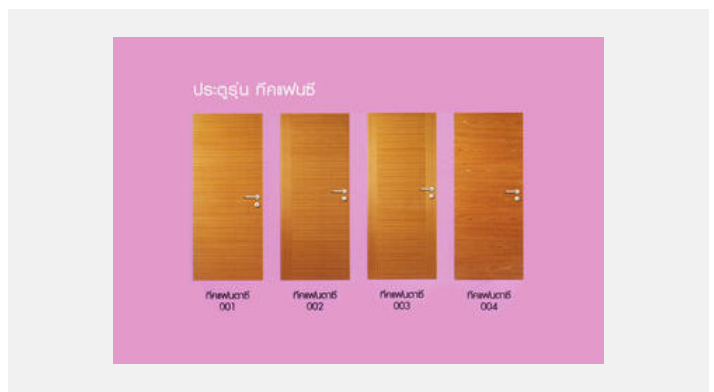

ติดต่อสอบถามเพิ่มเติม

โทร.02-987 9864-8, [081-866 5775](tel:081-866-5775), [081-207 6162](tel:081-207-6162), [081-373 2411](tel:081-373-2411) และ [095-950 5775](tel:095-950-5775)

Email: thirasakpog@gmail.com

เปิดให้บริการวันจันทร์-เสาร์: เวลา 8:30-17:00 น.