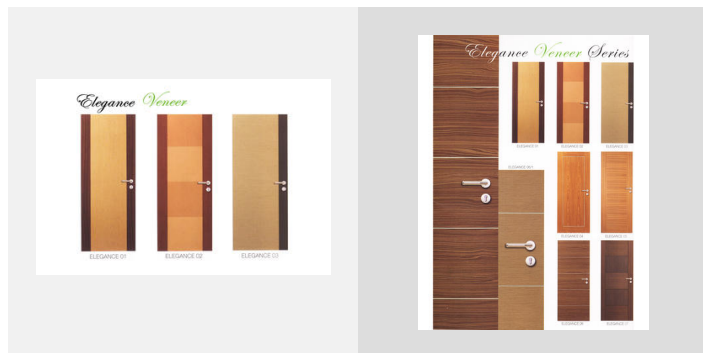

Description

ติดต่อสอบถามเพิ่มเติม

โทร.02-987 9864-8, [081-866 5775](tel:081-866-5775), [081-207 6162](tel:081-207-6162), [081-373 2411](tel:081-373-2411) และ [095-950 5775](tel:095-950-5775)

Email: thirasakpog@gmail.com

เปิดให้บริการวันจันทร์-เสาร์: เวลา 8:30-17:00 น.