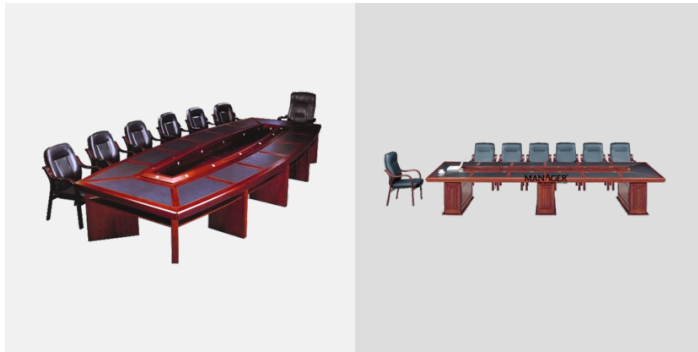

Sofas

Category..... Sofas & Armchairs
Brand..... Minh Phát
Chất liệu..... Đa dạng
Phong cách..... Sang trọng, chuyên nghiệp
Phù hợp sử dụng..... Phòng khách, văn phòng
Liên hệ..... (84-8) 3883 5789

Description

Sofa (salon) Minh Phát mang đến sự sang trọng, tiện nghi cho phòng khách. Thiết kế theo xu hướng hiện đại, đường nét đơn giản, hoa văn phong phú, độc đáo về màu sắc tạo nên những bộ sofa Kyndan sinh động, trẻ trung, trang nhã.

BÀN HỌP CAO CẤP

Category..... Tables
Brand..... Minh Phát
Chất Liệu..... Gỗ
Phong Cách..... Cổ điển
Phù Hợp..... Văn Phòng Giám Đốc
Liên hệ..... (84-8) 3883 5789

Description

Bàn họp sơn Minh Phát là dòng sản phẩm bàn họp sử dụng chất liệu gỗ sơn PU cao cấp với kiểu dáng sang trọng, có họa tiết trang trí

GHẾ VĂN PHÒNG

Category..... Chairs
Brand..... Minh Phát
Tên Loại..... Ghế Văn Phòng
Phong Cách..... Chuyên Nghiệp
Phù Hợp sử dụng..... Ghế nhân viên, ghế trưởng phòng

Description

Ghế văn phòng với mẫu mã đa dạng từ ghế xoay, ghế lưới, ghế chân quỳ... và kiểu dáng đẹp, chức năng phong phú đáp ứng trọn vẹn nhu cầu.