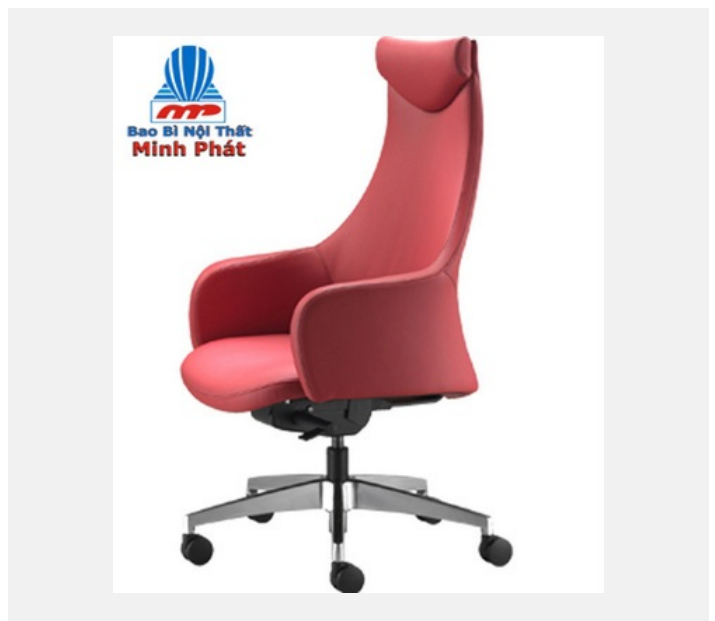

Công Ty TNHH SX-DV Minh Phát

197, Ngô Gia Tự, Phường 3, Quận 10, Thành Phố Hồ Chí Minh
Tel..... (84-8) 3883 5329
Tel..... (84-8) 3883 5789
E-Mail..... mppolybag@yahoo.com
E-Mail..... mp_furniture@yahoo.com

Facebook.....
www.facebook.com/pages/N%E1%BB%99i-Th%E1%BA%A5t-Bao-B%C3%AC-Minh-Ph%C3%A1t/1475034336099101